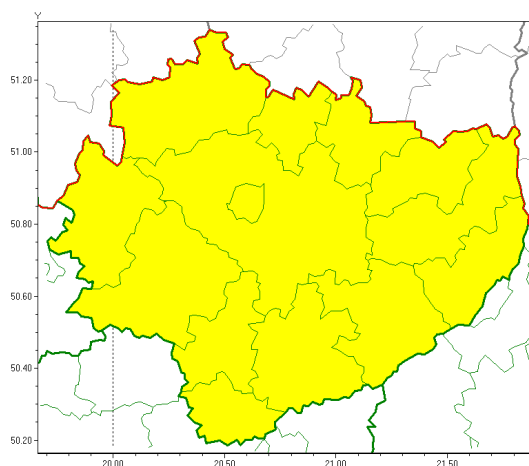

Zasięg ostrzeżeń w województwie

Burze z gradem
2020-06-12 07:24

WOJEWÓDZTWO WI TOKRZYSKIE
OSTRZEŻENIA METEOROLOGICZNE ZBIORCZO NR 63
WYKAZ OBYWATELI ZUCIANYCH OSTRZEŻENIEM
o godz. 07:24 dnia 12.06.2020

Zjawisko/Stopień zagrożenia	Burze z gradem/1
Obszar (w nawiasie numer ostrzeżenia dla powiatu)	powiaty: buski(51), jędrzejowski(46), kazimierski(49), Kielce(46), kielecki(48), konecki(43), opatowski(49), ostrowiecki(47), pińczowski(48), sandomierski(50), skarżyski(46), starachowicki(46), staszowski(51), włoszczowski(44)
Ważność	od godz. 12:30 dnia 12.06.2020 do godz. 00:30 dnia 13.06.2020
Prawdopodobieństwo	80%
Przebieg	Prognozuje się wystąpienie burz z opadami deszczu od 20 mm do 30 mm oraz porywami wiatru do 80 km/h. Miejscami możliwy grad.
SMS	IMGW-PIB OSTRZEŻENIE: BURZE Z GRADEM/1 w województwie świętokrzyskim (wszystkie powiaty) od 12:30/12.06 do 00:30/13.06.2020 deszcz 30 mm, porywy 80 km/h. Dotyczy powiatów: wszystkie powiaty.
RSO	Woj. świętokrzyskie (wszystkie powiaty), IMGW-PIB wydał ostrzeżenie pierwszego stopnia o burzach z gradem
Uwagi	Brak.
Dyrektor synoptyk IMGW-PIB	Adam Michniewski